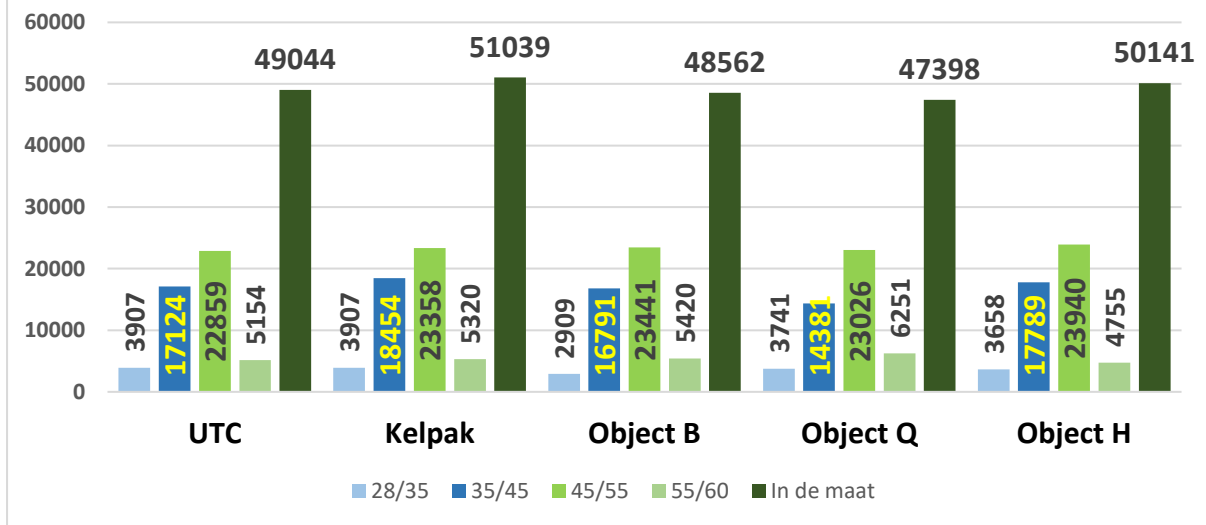

0,8 ltr Allstar + 80 ltr P2L

Pootgoeddemo WPA-Robertus, Warffum 2022